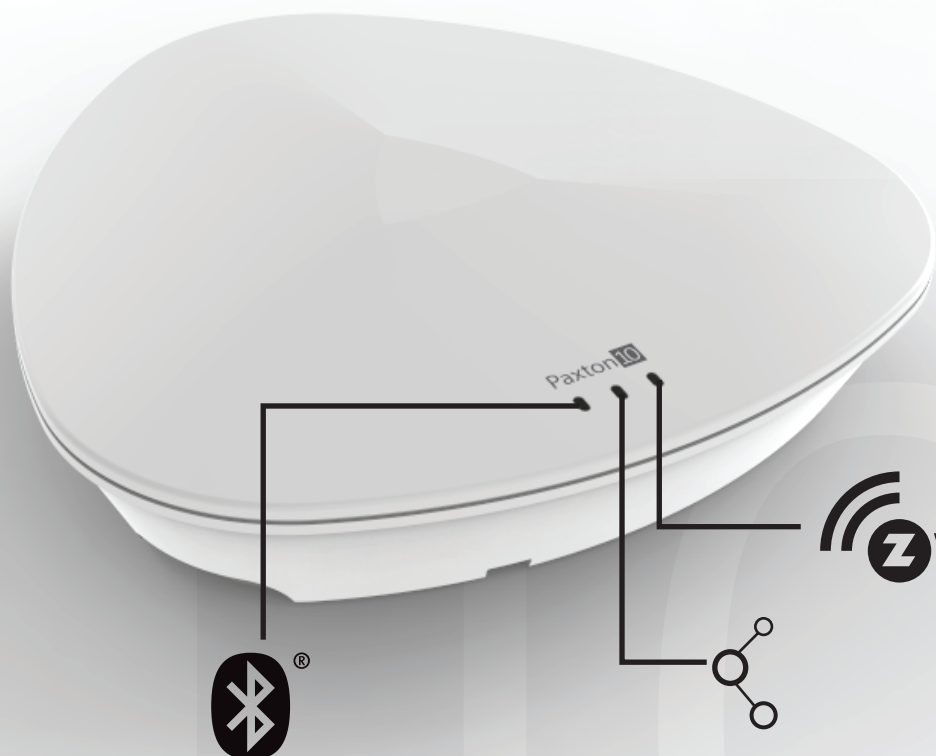

Overzicht

De Wireless connector verzorgt de draadloze functionaliteit voor het Paxton10 systeem. Door zijn moderne en compacte uiterlijk is de Wireless connector speciaal ontworpen voor zichtbare montage aan de muur of onder het plafond.

Eigenschappen

- Ingebouwde draadloze Bluetooth® technologie voor communicatie met maximaal tien Paxton10 PaxLock Pro deurbeslagen.
- Draadloze communicatie is beveiligd door een 128bits AES encryptie.
- Apparaten communiceren realtime online met de Paxton10 software.
- Connectoren worden gevoed en communiceren rechtstreeks vanuit een Paxton10 controller.
- Sluit drie Paxton10 connectors aan in serie vanaf één controller.
- Modern en compact design voor zichtbare montage aan de muur of onder het plafond.

Systeem

Maximaal aantal Paxton10 PaxLock Pro's per Wireless connector	10
Maxiaal aantal Z-wave apparaten per Wireless connector	200
Aantal Wireless connectors per datalijn	3

Elektrisch

Energieverbruik	300mA (Maximaal)
Voedingsspanning	Gevoed door de RS485 datalijn, 30VDC